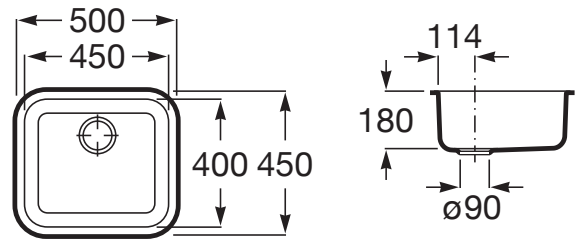

PORTO

Fregadero de 1 cubeta de acero inoxidable

PVPR (IVA INCLUIDO)

169,40 €

DIBUJOS TÉCNICOS

CARACTERÍSTICAS

Fregadero de 1 cubeta de acero inoxidable con válvula 3½" y desagüe.

Anchura de la cubeta (mm): 450

Forma: Cuadrado

Longitud de la cubeta (mm): 500

Material: Acero inoxidable

Número de cubetas: 1

Profundidad de la cubeta (mm): 180

Tipo de instalación: Bajo encimera, Sobre Encimera

INCLUYE

Pack (fregadero de una cubeta Porto y mezclador monomando Mencia)

870RD045M

Porto

Porto se caracteriza por una superficie libre de porosidad y esquinas redondeadas que facilitan su limpieza.